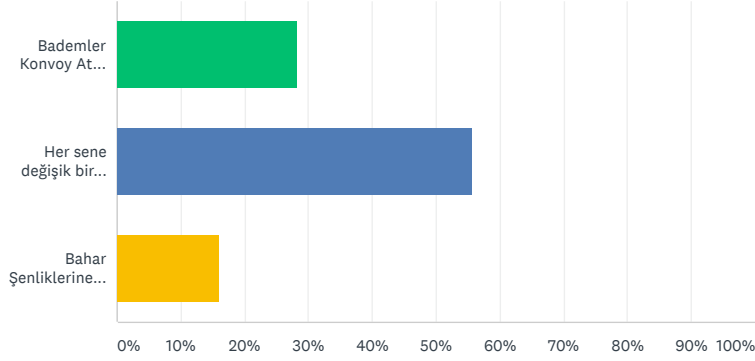

## YANITLAR

1950-1980	12.26%	13
1981-1990	22.64%	24
1991-2000	32.08%	34
2001-2010	28.30%	30
2011-2018	4.72%	5
<b>TOTAL</b>		<b>106</b>

Q2

Defamed İzmir Şubesi nin düzenlemiş olduğu Bahar ve Kış Yemeklerine katılıyor musunuz?

Answered: 106 Skipped: 0

ÜCRETSİZ KAYDOL

İkisine de katılmıyorum	23.58%	25
<b>TOTAL</b>		<b>106</b>

Q3

5 Mayıs 2019 Pazar Günü düzenlenmesi planlanan Bahar Şenliğinin Nerede yapılmasını istersiniz?

Answered: 106 Skipped: 0

YANIT SEÇENEKLERİ

YANITLAR

Bademler Konvoy At Çiftliği	28.30%	30
Her sene değişik bir mekanda yapılmasını tercih ederim	55.66%	59
Bahar Şenliklerine katılmıyorum	16.04%	17
<b>TOTAL</b>		<b>106</b>

Q4

2 Kasım 2019 Cumartesi yapılması planlanan 29. Geleneksel Kış Yemeğimizin nerede organize edilmesini istersiniz?