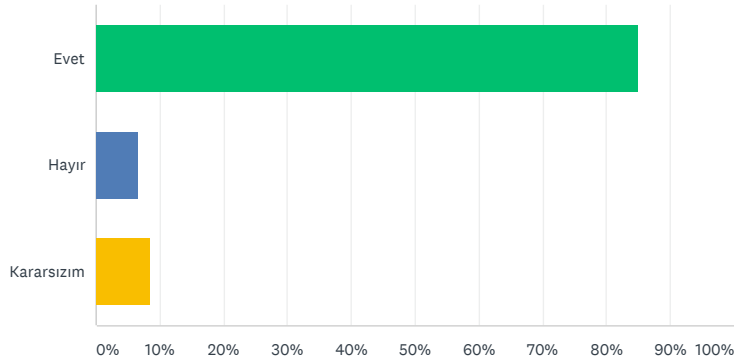

G+ Paylaş

Share

106 yanıt

ÜCRETSİZ KAYDOL

İzmir Merkez Bölge bir Otelde	14.15%	15
Kış yemeklerine katılmıyorum	9.43%	10
<b>TOTAL</b>		<b>106</b>

Q5

Geleneksel Kış Yemeklerine ve Bahar Şenliklerine okulumuzda okuyan öğrenci kardeşlerimizin Dernek imkanları ile katılım sağlamalarını doğru buluyor musunuz?

Answered: 106 Skipped: 0

YANIT SEÇENEKLERİ

YANITLAR

Evet	84.91%	90
Hayır	6.60%	7
Kararsızım	8.49%	9
<b>TOTAL</b>		<b>106</b>

Q6

Defamed İzmir'in düzenlemiş olduğu Geleneksel Kış Yemekleri ve Bahar Şenliklerinde masa düzeninin nasıl olmasını istersiniz?