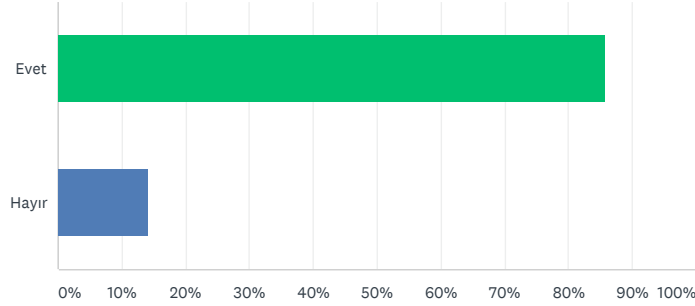

ÜCRETSİZ KAYDOL

Mezunlar adımıza oluşturduğumuz Sakız ağacı ve Çam Ağacı hatıra korularımızın her sene büyümesi için Derneğimizin çalışma yapmasını ister misiniz, şahıs olarak ta Destek verir misiniz?

Answered: 105 Skipped: 1