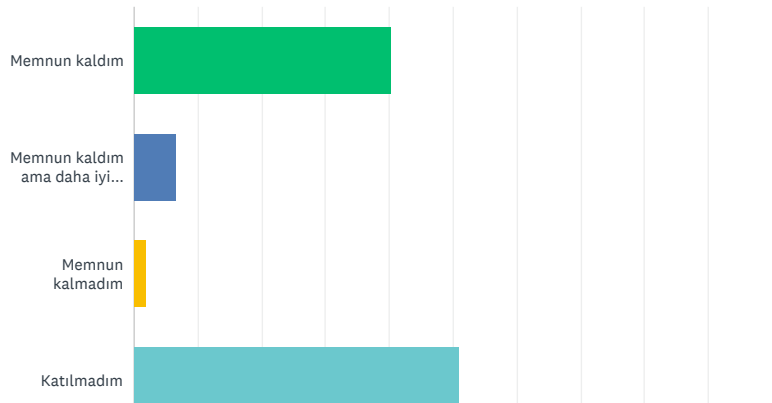

YANIT SEÇENEKLERİ

YANITLAR

Yanıt Seçeneği	Yanıt Sayısı	Yanıt Oranı (%)
Kendilerine ait bir masa düzeni mümkün ise ön sıralarda	16	15.24%
Kendilerine ait bir masa düzeni mümkün ise arka sıralarda	10	9.52%
Öğrenci kardeşlerimiz tek tek masalara dağıtılarak aramızda	71	67.62%
Katılımı doğru bulmuyorum	8	7.62%
TOTAL	105	

Q8

28.Geleneksel Kış Yemeği hakkında ne düşünüyorsunuz?

Answered: 104 Skipped: 2