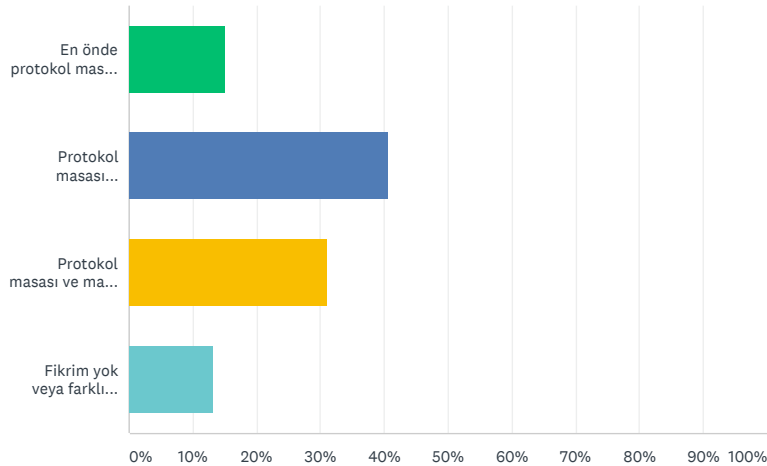

G+ Paylaş

Share

106 yanıt

ÜCRETSİZ KAYDOL

İzmir Merkez Bölge bir Otelde	14.15%	15
Kış yemeklerine katılmıyorum	9.43%	10
<b>TOTAL</b>		<b>106</b>

Q5

Geleneksel Kış Yemeklerine ve Bahar Şenliklerine okulumuzda okuyan öğrenci kardeşlerimizin Dernek imkanları ile katılım sağlamalarını doğru buluyor musunuz?

Answered: 106 Skipped: 0

YANIT SEÇENEKLERİ

YANITLAR

Evet	84.91%	90
Hayır	6.60%	7
Kararsızım	8.49%	9
<b>TOTAL</b>		<b>106</b>

Q6

Defamed İzmir'in düzenlemiş olduğu Geleneksel Kış Yemekleri ve Bahar Şenliklerinde masa düzeninin nasıl olmasını istersiniz?

Answered: 106 Skipped: 0

Bağlantıyı Paylaşın

<https://tr.surveymonkey.com/result>

KOPYALA

Share

Tweet

G+ Paylaş

Share