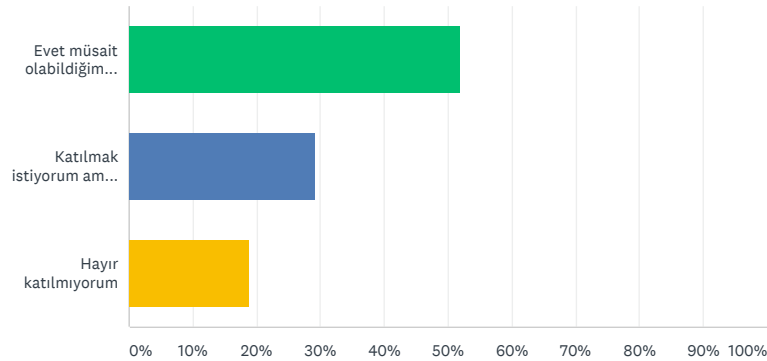

## YANITLAR

YANIT SEÇENEKLERİ	YANITLAR	
Evet	81.13%	86
Hayır	18.87%	20
<b>TOTAL</b>		<b>106</b>

Q10

İzmir Dernek Merkezimizde Salı akşamları gerçekleşen Mezunlar buluşmalarına katılıyor musunuz?

Answered: 106 Skipped: 0

## YANITLAR

YANIT SEÇENEKLERİ	YANITLAR	
Evet müsait olabildiğim zamanlarda katılmaya çalışıyorum	51.89%	55
Katılmak istiyorum ama müsait zaman bulamıyorum	29.25%	31
Hayır katılmıyorum	18.87%	20
<b>TOTAL</b>		<b>106</b>