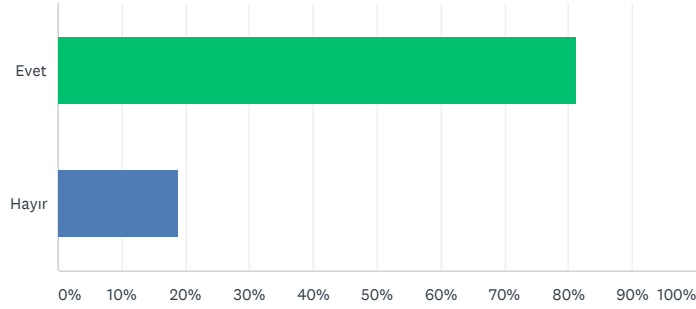

## YANITLAR

YANIT SEÇENEKLERİ	YANITLAR	
Memnun kaldım	40.38%	42
Memnun kaldım ama daha iyi olabilirdi	6.73%	7
Memnun kalmadım	1.92%	2
Katılmadım	50.96%	53
<b>TOTAL</b>		<b>104</b>

Q9

29. Geleneksel Kış Yemeğimizde Yeni türkü ve/veya bir Grubun sahne almasını ister misiniz?

Answered: 106 Skipped: 0