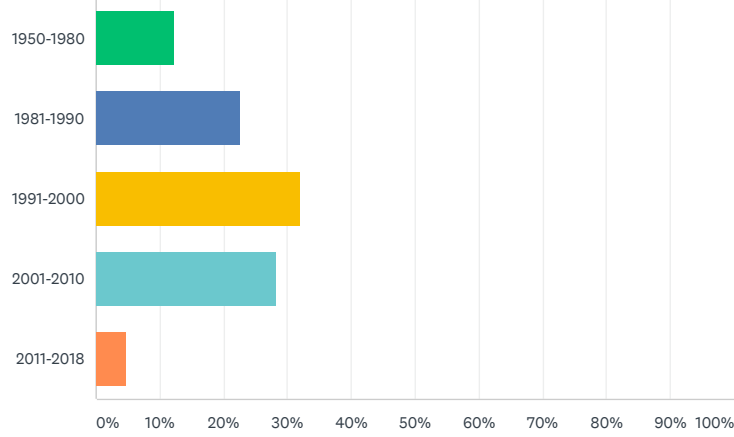

## Survey Results

Q1

YDO / İTÜ Dnz Fakültesinden hangi tarih aralığında mezun oldunuz?

Yorum ekleyin

Answered: 106 Skipped: 0

## YANITLAR

1950-1980	12.26%	13
1981-1990	22.64%	24
1991-2000	32.08%	34
2001-2010	28.30%	30
2011-2018	4.72%	5
<b>TOTAL</b>		<b>106</b>

Q2

Defamed İzmir Şubesi nin düzenlemiş olduğu Bahar ve Kış Yemeklerine katılıyor musunuz?