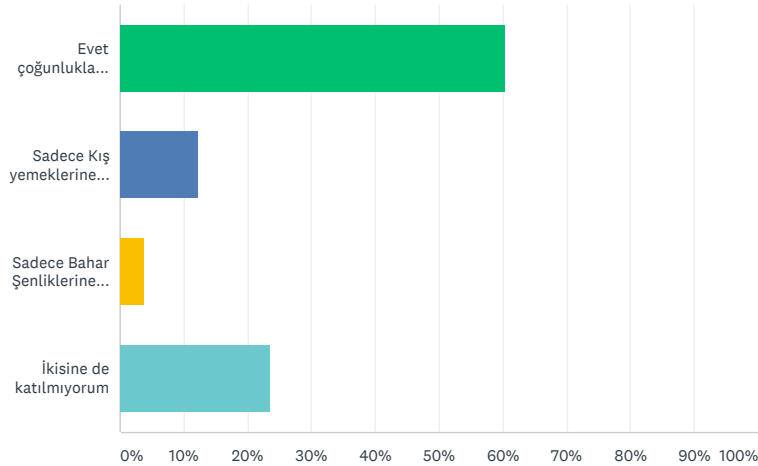

YANIT SEÇENEKLERİ

YANITLAR

1950-1980	12.26%	13
1981-1990	22.64%	24
1991-2000	32.08%	34
2001-2010	28.30%	30
2011-2018	4.72%	5
TOTAL		106

Q2

Defamed İzmir Şubesi nin düzenlemiş olduğu Bahar ve Kış Yemeklerine katılıyor musunuz?

Answered: 106 Skipped: 0