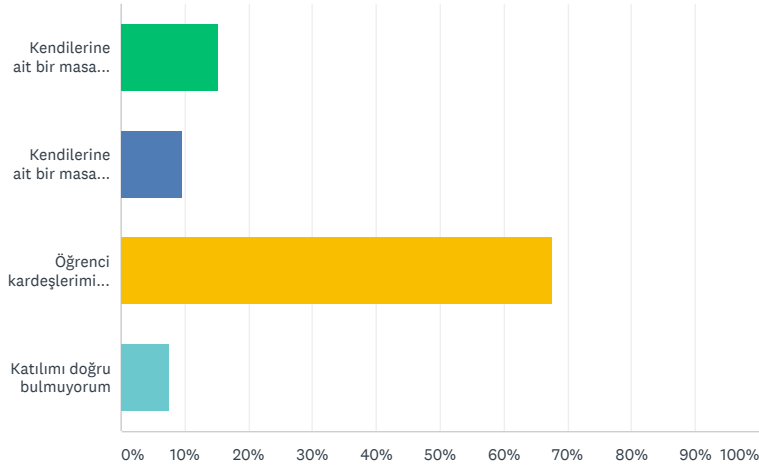

106 yanıt

ÜCRETSİZ KAYDOL

Protokol masası olmamalı, maddi destek veren firmalara özet masa verilebilir , mezuniyet dönem sırasına göre masa düzeni olmalı	40.57%	43
Protokol masası ve maddi destek veren firmalara ayrıcalık tanınmamalı , Dışarıdan gelen özel misafirler hariç olmak üzere, mezuniyet yılına göre masa düzeni yapılmalı	31.13%	33
Fikrim yok veya farklı düşünüyorum	13.21%	14
<b>TOTAL</b>		<b>106</b>

Q7

Geleneksel Kış yemeklerimize katılan Öğrenci kardeşlerimizin organizasyona katılımını nasıl tercih edersiniz?

Answered: 105 Skipped: 1

YANIT SEÇENEKLERİ

YANITLAR

Yanıt Seçeneği	Yanıt Sayısı	Yanıt Oranı (%)
Kendilerine ait bir masa düzeni mümkün ise ön sıralarda	16	15.24%
Kendilerine ait bir masa düzeni mümkün ise arka sıralarda	10	9.52%
Öğrenci kardeşlerimiz tek tek masalara dağıtılarak aramızda	71	67.62%
Katılımı doğru bulmuyorum	8	7.62%
<b>TOTAL</b>	<b>105</b>	