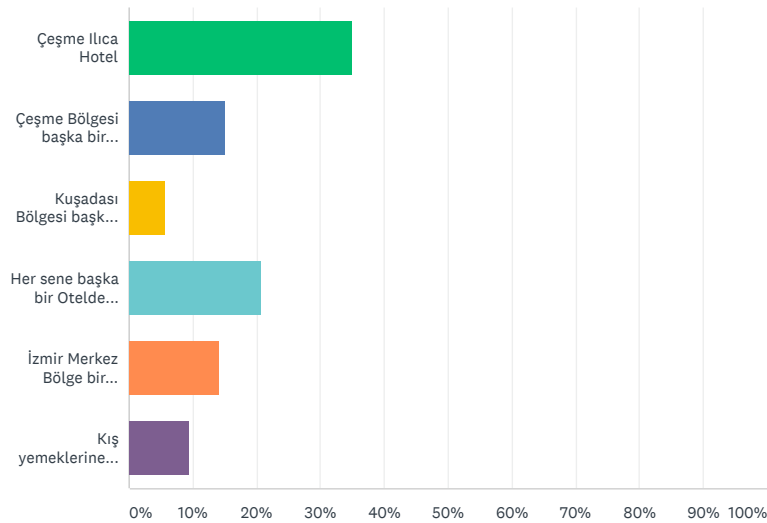

Answered: 106 Skipped: 0

ÜCRETSİZ KAYDOL

İkisine de katılmıyorum	23.58%	25
<b>TOTAL</b>		<b>106</b>

Q3

5 Mayıs 2019 Pazar Günü düzenlenmesi planlanan Bahar Şenliğinin Nerede yapılmasını istersiniz?

Answered: 106 Skipped: 0

YANIT SEÇENEKLERİ

YANITLAR

Bademler Konvoy At Çiftliği	28.30%	30
Her sene değişik bir mekanda yapılmasını tercih ederim	55.66%	59
Bahar Şenliklerine katılmıyorum	16.04%	17
<b>TOTAL</b>		<b>106</b>

Q4

2 Kasım 2019 Cumartesi yapılması planlanan 29. Geleneksel Kış Yemeğimizin nerede organize edilmesini istersiniz?

Answered: 106 Skipped: 0

YANIT SEÇENEKLERİ

YANITLAR

Bağlantıyı Paylaşın

<https://tr.surveymonkey.com/result>

KOPYALA

Share

Tweet