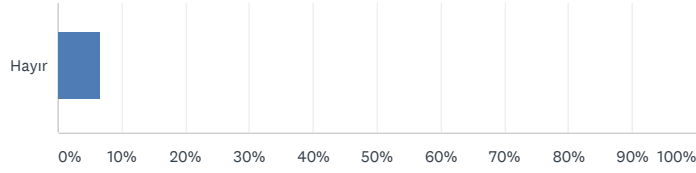

ÜCRETSİZ KAYDOL

YANIT SEÇENEKLERİ

YANITLAR

Evet	93.27%	97
Hayır	6.73%	7
TOTAL		104

Powered by SurveyMonkey

Check out our [sample surveys](#) and create your own now!